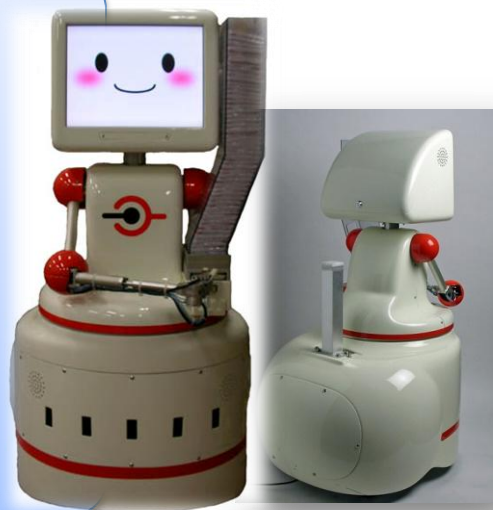

ティッシュ配りロボット

イベント・展示に抜群の注目度

いつも大人気！

圧倒的な存在感

集客・販売促進・アイキャッチに

ティッシュを配る

人を感知するとそちらを向いてやさしくティッシュを差し出します。発声も元気で礼儀正しい！

ニコニコ配る

いつもは受け取ってくれない人も、列に並んで受け取ってくれます。ロボットだから疲れません。

カスタマイズOK

音声も表場もカスタマイズが可能です。胸のロゴも張り替えれば、あなたのオリジナルロボットに！

P.T.Store ポケットティッシュストア

<http://www.pt-store.net/>

紙ラベル部分はオリジナルデザイン可能です！上記サイトで手配ください。

音声例

「お願いします。」(ティッシュを配るとき)

「ありがとうございました。」(ティッシュを渡した時)

「しばらくお待ちください。」(ティッシュがなくなった時)

表情例

<仕様>

サイズ: 700×600×身長1200mm

重量: 約80kg

材質: 本体/FRP

電源: AC100V